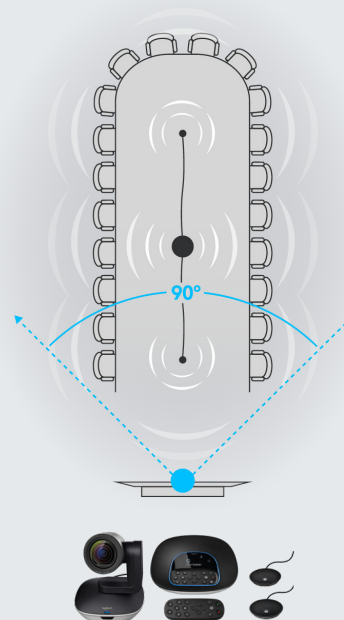

CC3500e + 扩展麦克风 会议室解决方案