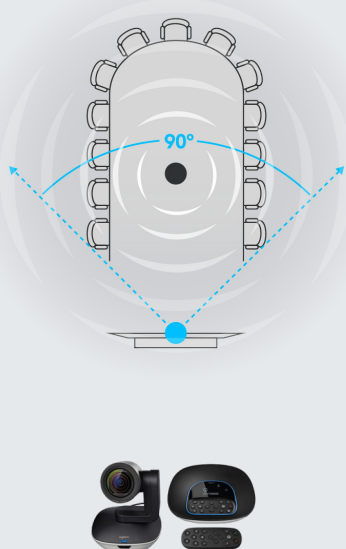

罗技 CC3500e

CC3500e 会议室解决方案