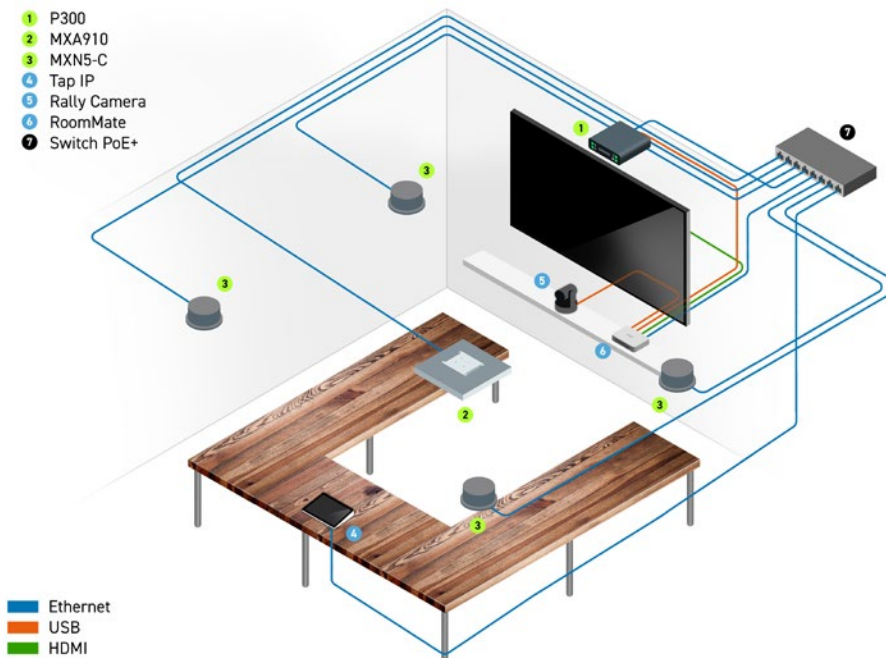

EN PARFAITE HARMONIE

Les solutions audio Shure et les dispositifs vidéo Logitech garantissent une communication haut de gamme avec l'IntelliMix P300 de Shure. Grâce à des connexions USB sans pilote, ce processeur de conférence audio fait office d'interface audio entre Logitech RoomMate exécutant CollabOS et les composants de l'écosystème Microflex, pour un son de qualité exceptionnelle pendant vos réunions.

CERTIFIÉ POUR MICROSOFT ET ZOOM

Organisez des réunions en toute confiance avec Microsoft Teams Rooms, Zoom Rooms et d'autres logiciels de visioconférence de pointe. L'IntelliMix P300 de Shure et Logitech RoomMate sont certifiés pour Teams Rooms et Zoom Rooms, et sont compatibles avec les autres principales plateformes cloud.

IMAGINEZ VOTRE CONFIGURATION

Les illustrations suivantes présentent des exemples de configuration de salles avec les dispositifs vidéo Logitech et les composants audio Shure, pour les salles de moyenne et grande taille et les salles de formation.

CONFIGURATION DE SALLE DE TAILLE MOYENNE

CONFIGURATION DE SALLE DE GRANDE TAILLE

CONFIGURATION DE SALLE DE FORMATION

SOLUTIONS POUR SALLES LOGITECH: CONÇUES POUR LA SIMPLICITÉ ET LA FLEXIBILITÉ

Les salles de réunion s'appuyant sur des composants Logitech garantissent une expérience simple aux participants et permettent aux administrateurs informatiques de choisir leur propre prestataire de visioconférence dans le cloud.