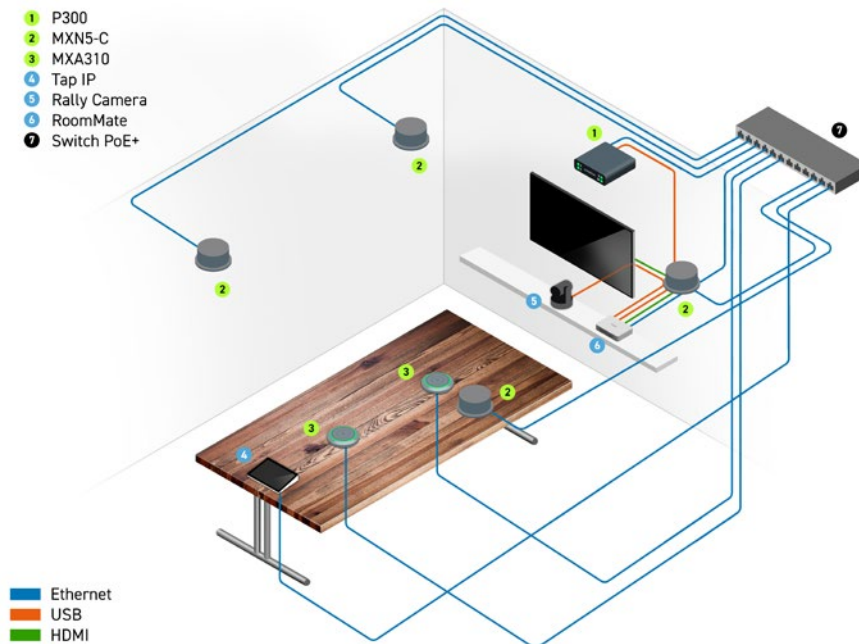

EN PARFAITE HARMONIE

Les solutions audio Shure et les dispositifs vidéo Logitech garantissent une communication haut de gamme avec l'IntelliMix P300 de Shure. Grâce à des connexions USB sans pilote, ce processeur de conférence audio fait office d'interface audio entre Logitech RoomMate exécutant CollabOS et les composants de l'écosystème Microflex, pour un son de qualité exceptionnelle pendant vos réunions.

CERTIFIÉ POUR MICROSOFT ET ZOOM

Organisez des réunions en toute confiance avec Microsoft Teams Rooms, Zoom Rooms et d'autres logiciels de visioconférence de pointe. L'IntelliMix P300 de Shure et Logitech RoomMate sont certifiés pour Teams Rooms et Zoom Rooms, et sont compatibles avec les autres principales plateformes cloud.

CONFIGURATION DE SALLE DE TAILLE MOYENNE

CONFIGURATION DE SALLE DE GRANDE TAILLE

CONFIGURATION DE SALLE DE FORMATION

SOLUTIONS POUR SALLES LOGITECH: CONÇUES POUR LA SIMPLICITÉ ET LA FLEXIBILITÉ

Les salles de réunion s'appuyant sur des composants Logitech garantissent une expérience simple aux participants et permettent aux administrateurs informatiques de choisir leur propre prestataire de visioconférence dans le cloud.

MICROPHONE LINÉAIRE MXA710

Vous pouvez placer le MXA710 partout où vous le souhaitez dans votre espace de réunions, aussi bien sur un mur qu'autour d'un écran, au plafond ou sur la table de la salle de réunion. De conception élégante et disponible en deux tailles, il garantit une capture audio de qualité lors des visioconférences, sans compromis sur l'aspect esthétique des espaces modernes d'aujourd'hui.