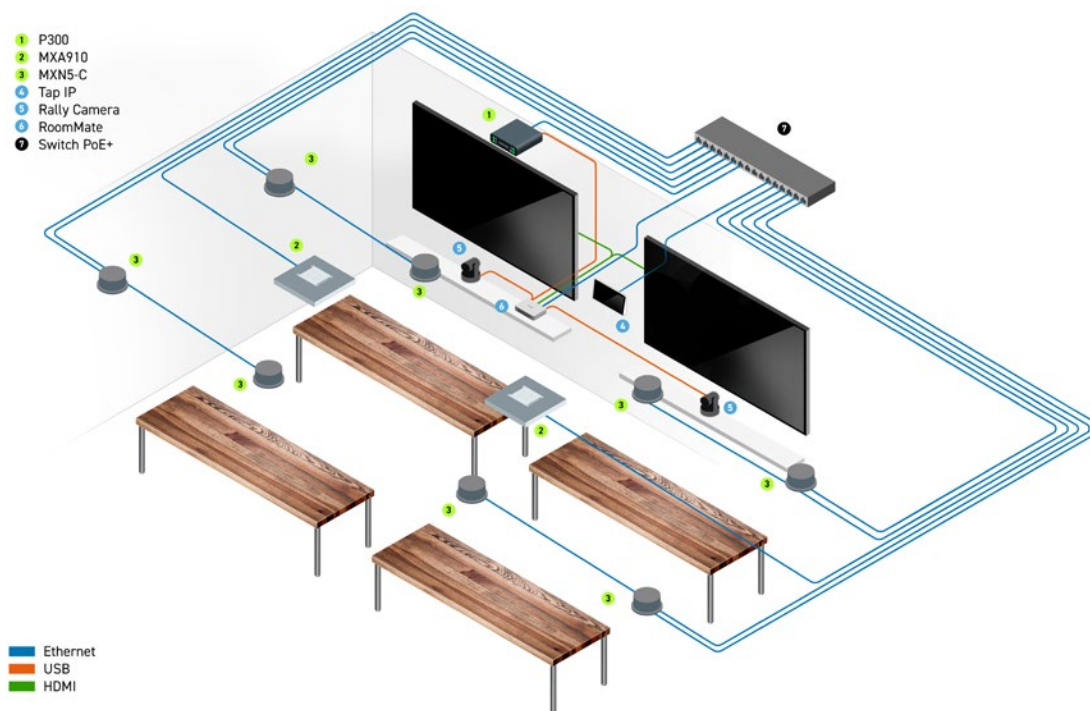

EN PARFAITE HARMONIE

Les solutions audio Shure et les dispositifs vidéo Logitech garantissent une communication haut de gamme avec l'IntelliMix P300 de Shure. Grâce à des connexions USB sans pilote, ce processeur de conférence audio fait office d'interface audio entre Logitech RoomMate exécutant CollabOS et les composants de l'écosystème Microflex, pour un son de qualité exceptionnelle pendant vos réunions.

IMAGINEZ VOTRE CONFIGURATION

Les illustrations suivantes présentent des exemples de configuration de salles avec les dispositifs vidéo Logitech et les composants audio Shure, pour les salles de moyenne et grande taille et les salles de formation.

CONFIGURATION DE SALLE DE TAILLE MOYENNE

CONFIGURATION DE SALLE DE GRANDE TAILLE

CONFIGURATION DE SALLE DE FORMATION

SOLUTIONS POUR SALLES LOGITECH: CONÇUES POUR LA SIMPLICITÉ ET LA FLEXIBILITÉ

Les salles de réunion s'appuyant sur des composants Logitech garantissent une expérience simple aux participants et permettent aux administrateurs informatiques de choisir leur propre prestataire de visioconférence dans le cloud.

TAP IP

Grâce à la fonctionnalité permettant de débiter les réunions en appuyant simplement sur un bouton, au partage de contenu en toute simplicité et aux commandes centralisées, Logitech Tap rend les réunions simples et rapides à rejoindre.