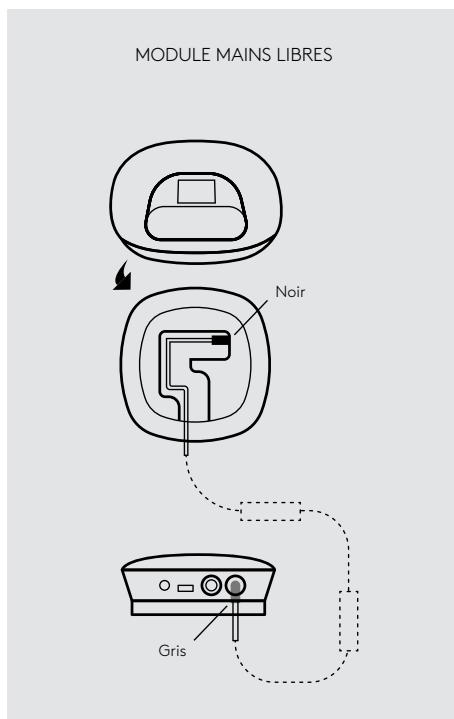

Rallonge GROUP 15 m

CARACTÉRISTIQUES TECHNIQUES

Rallonge GROUP 15 m

N° de référence: 939-001490
EAN: 097855131942

DIMENSIONS DU PRODUIT + POIDS

Câble/répéteur

15 m x 5 mm/50 mm x 12 mm
510 g

SPÉCIFICATIONS TECHNIQUES

Type de connexion

Mini-DIN 6 broches

Température de fonctionnement

0 °C - 50 °C

Température de stockage

-40 °C - 80 °C

Humidité relative

0-80 %

CONFIGURATION REQUISE

Logitech GROUP

GARANTIE

2 ans de garantie matérielle limitée

CONTENU DU COFFRET

Un câble rallonge DIN de 15 mètres
Bandes velcro pour le rangement du câble

CONFORMITÉ

FFC classe A
CE
Normes UL/CSA
RoHS

GUIDE D'INSTALLATION - 3 OPTIONS

Rallonge GROUP 15 m

www.logitech.com/support/GROUP-Extension-Cables

Pour commander ou pour de plus amples informations, contactez votre revendeur préféré.

Logitech Europe S.A., EPFL - Quartier de l'Innovation, CH-1015 Lausanne

* Nécessite l'achat de deux câbles rallonge de 15 m GROUP

© 2017 Logitech. Logitech, le logo Logitech et les autres marques Logitech sont la propriété exclusive de Logitech et sont susceptibles d'être déposés. Toutes les autres marques sont la propriété exclusive de leurs détenteurs respectifs. Logitech décline toute responsabilité en cas d'erreurs dans cette publication. Les informations énoncées dans ce document peuvent faire l'objet de modifications sans avis préalable.