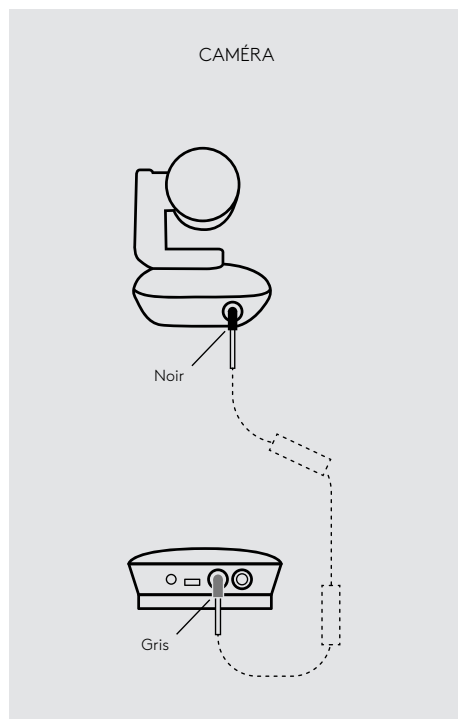

Rallonge GROUP 15 m

CARACTÉRISTIQUES TECHNIQUES

Rallonge GROUP 15 m

N° de référence: 939-001490
EAN: 097855131942

DIMENSIONS DU PRODUIT + POIDS

Câble/répéteur

15 m x 5 mm/50 mm x 12 mm
510 g

SPÉCIFICATIONS TECHNIQUES

Type de connexion

Mini-DIN 6 broches

Température de fonctionnement

0 °C - 50 °C

Température de stockage

-40 °C - 80 °C

Humidité relative

0-80 %

CONFIGURATION REQUISE

Logitech GROUP

GARANTIE

2 ans de garantie matérielle limitée

CONTENU DU COFFRET

Un câble rallonge DIN de 15 mètres
Bandes velcro pour le rangement du câble

CONFORMITÉ

FFC classe A
CE
Normes UL/CSA
RoHS

GUIDE D'INSTALLATION - 3 OPTIONS

Rallonge GROUP 15 m

www.logitech.com/support/GROUP-Extension-Cables

Pour commander ou pour de plus amples informations, contactez votre revendeur préféré.

Logitech Europe S.A., EPFL - Quartier de l'Innovation, CH-1015 Lausanne

* Nécessite l'achat de deux câbles rallonge de 15 m GROUP

© 2017 Logitech. Logitech, le logo Logitech et les autres marques Logitech sont la propriété exclusive de Logitech et sont susceptibles d'être déposés. Toutes les autres marques sont la propriété exclusive de leurs détenteurs respectifs. Logitech décline toute responsabilité en cas d'erreurs dans cette publication. Les informations énoncées dans ce document peuvent faire l'objet de modifications sans avis préalable.