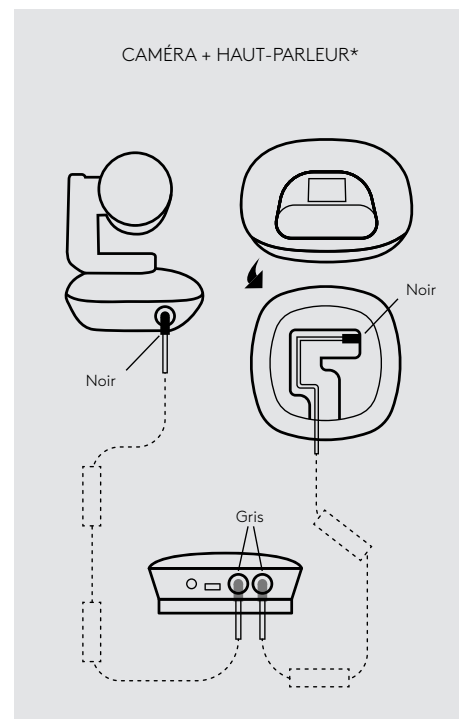

Rallonge GROUP 15 m

CARACTÉRISTIQUES TECHNIQUES

Rallonge GROUP 15 m

N° de référence: 939-001490
EAN: 097855131942

DIMENSIONS DU PRODUIT + POIDS

Câble/répéteur

15 m x 5 mm/50 mm x 12 mm
510 g

SPÉCIFICATIONS TECHNIQUES

Type de connexion

Mini-DIN 6 broches

Température de fonctionnement

0 °C - 50 °C

Température de stockage

-40 °C - 80 °C

Humidité relative

0-80 %

CONFIGURATION REQUISE

Logitech GROUP

GARANTIE

2 ans de garantie matérielle limitée

CONTENU DU COFFRET

Un câble rallonge DIN de 15 mètres
Bandes velcro pour le rangement du câble

CONFORMITÉ

FFC classe A
CE
Normes UL/CSA
RoHS

GUIDE D'INSTALLATION - 3 OPTIONS

Rallonge GROUP 15 m

www.logitech.com/support/GROUP-Extension-Cables

Pour commander ou pour de plus amples informations, contactez votre revendeur préféré.

Logitech Europe S.A., EPFL - Quartier de l'Innovation, CH-1015 Lausanne

* Nécessite l'achat de deux câbles rallonge de 15 m GROUP

© 2017 Logitech. Logitech, le logo Logitech et les autres marques Logitech sont la propriété exclusive de Logitech et sont susceptibles d'être déposés. Toutes les autres marques sont la propriété exclusive de leurs détenteurs respectifs. Logitech décline toute responsabilité en cas d'erreurs dans cette publication. Les informations énoncées dans ce document peuvent faire l'objet de modifications sans avis préalable.